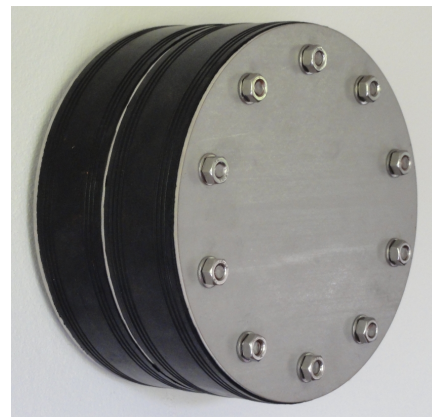

2015 sFr MwSt / TVA / IVA escl

Saturn SD 'zero'

CHF

alzo Saturn *SD* Blindverschluss doppelt dichtend V2A EPDM
garantiert dicht bis 10bar nach DIN 18336 DIN 18337
Pressscheiben aus Edelstahl INOX V2A (1.4301)
Spannschrauben und Unterlagsscheiben V2A, Muttern V4A.
zwei Dichtungselemente aus Elastomer EPDM schwarz 45° ShoreA +/- 5°
erdgasbeständig, gas- und druckwasserdicht gemäss
DIN 1988, DIN 18336 DIN 18337, DIN 18195, DVGW G 459/I und VP 601
temperaturbeständig -35° bis +125° C
Gummi-Dichtbreite 2x 40/42 mm

237.100.000	alzo Saturn *SD* Blindverschluss doppelt dichtend V2A EPDM	DN 100 <<0>>	176.00
237.125.000	alzo Saturn *SD* Blindverschluss doppelt dichtend V2A EPDM	DN 125 <<0>>	264.00
237.150.000	alzo Saturn *SD* Blindverschluss doppelt dichtend V2A EPDM	DN 150 <<0>>	330.00
237.200.000	alzo Saturn *SD* Blindverschluss doppelt dichtend V2A EPDM	DN 200 <<0>>	390.00
237.250.000	alzo Saturn *SD* Blindverschluss doppelt dichtend V2A EPDM	DN 250 <<0>>	562.00
237.300.000	alzo Saturn *SD* Blindverschluss doppelt dichtend V2A EPDM	DN 300 <<0>>	764.00
237.350.000	alzo Saturn *SD* Blindverschluss doppelt dichtend V2A EPDM	DN 350 <<0>>	960.00
237.400.000	alzo Saturn *SD* Blindverschluss doppelt dichtend V2A EPDM	DN 400 <<0>>	1'376.00
237.450.000	alzo Saturn *SD* Blindverschluss doppelt dichtend V2A EPDM	DN 450 <<0>>	1'400.00
237.500.000	alzo Saturn *SD* Blindverschluss doppelt dichtend V2A EPDM	DN 500 <<0>>	1'600.00
237.600.000	alzo Saturn *SD* Blindverschluss doppelt dichtend V2A EPDM	DN 600 <<0>>	2'800.00
237.700.000	alzo Saturn *SD* Blindverschluss doppelt dichtend V2A EPDM	DN 700 <<0>>	3'100.00
237.800.000	alzo Saturn *SD* Blindverschluss doppelt dichtend V2A EPDM	DN 800 <<0>>	3'550.00
237.900.000	alzo Saturn *SD* Blindverschluss doppelt dichtend V2A EPDM	DN 900 <<0>>	3'990.00
237.999.000	alzo Saturn *SD* Blindverschluss doppelt dichtend V2A EPDM	DN1000 <<0>>	4'980.00