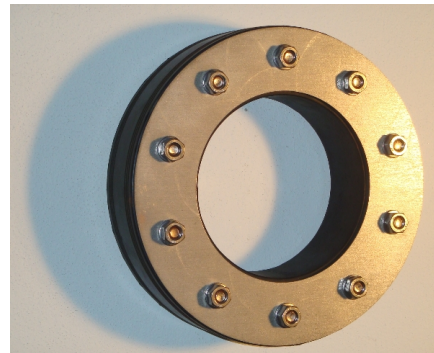

2018 sFr MwSt / TVA / IVA escl

Saturn S

CHF

alzo Saturn *S* étancheur INOX V2A EPDM
étanchéité garantie 5 bar selon DIN 18336/37
bagues de compression en acier INOX V2A (1.4301)
boulons et rondelles en V2A, écrous en V4A
anneau d'étanchéité en matière élastomère EPDM noir 45° ShoreA +/- 5°
résistante au gaz naturel, étanche au gaz et à l'eau selon
DIN 1988, DIN 18336/37, DIN 18195, DVGW G 459/I et VP 601
résistante aux variations de température -35° à +125° C
épaisseur du manchon EPDM 40/42 mm (avant la compression)

Si le modèle nécessaire ne figure pas sur la liste, veuillez taper le 041 500 50 16

"DN" c'est le diamètre du carottage/fourreau

DN 50				
230.050.012	alzo Saturn *S* étancheur INOX V2A EPDM	DN 50 >>	3 - 12 mm	40.00
230.050.020	alzo Saturn *S* étancheur INOX V2A EPDM	DN 50 >>	15 - 20 mm	40.00
230.050.025	alzo Saturn *S* étancheur INOX V2A EPDM	DN 50 >>	20 - 26,9 mm	40.00
DN 55				
230.055.025	alzo Saturn *S* étancheur INOX V2A EPDM	DN 55 >>	18 - 25 mm	50.00
230.055.032	alzo Saturn *S* étancheur INOX V2A EPDM	DN 55 >>	26 - 32 mm	50.00
DN 60				
230.060.012	alzo Saturn *S* étancheur INOX V2A EPDM	DN 60 >>	6 - 12 mm	55.20
230.060.020	alzo Saturn *S* étancheur INOX V2A EPDM	DN 60 >>	15 - 21 mm	55.20
230.060.025	alzo Saturn *S* étancheur INOX V2A EPDM	DN 60 >>	20 - 25 mm	55.20
230.060.032	alzo Saturn *S* étancheur INOX V2A EPDM	DN 60 >>	26 - 32 mm	55.20
230.060.035	alzo Saturn *S* étancheur INOX V2A EPDM	DN 60 >>	35 mm	55.20
DN 70				
230.070.020	alzo Saturn *S* étancheur INOX V2A EPDM	DN 70 >>	12 - 20 mm	65.00
230.070.025	alzo Saturn *S* étancheur INOX V2A EPDM	DN 70 >>	20 - 26 mm	65.00
230.070.034	alzo Saturn *S* étancheur INOX V2A EPDM	DN 70 >>	32 - 35 mm	65.00
230.070.040	alzo Saturn *S* étancheur INOX V2A EPDM	DN 70 >>	40 mm	65.00
DN 80				
230.080.015	alzo Saturn *S* étancheur INOX V2A EPDM	DN 80 >>	12 - 16 mm	45.15
230.080.020	alzo Saturn *S* étancheur INOX V2A EPDM	DN 80 >>	18 - 20 mm	45.15
230.080.025	alzo Saturn *S* étancheur INOX V2A EPDM	DN 80 >>	20 - 26 mm	45.15
230.080.034	alzo Saturn *S* étancheur INOX V2A EPDM	DN 80 >>	27 - 35 mm	45.15
230.080.042	alzo Saturn *S* étancheur INOX V2A EPDM	DN 80 >>	40 - 42 mm	45.15
230.080.052	alzo Saturn *S* étancheur INOX V2A EPDM	DN 80 >>	46 - 52 mm	45.15